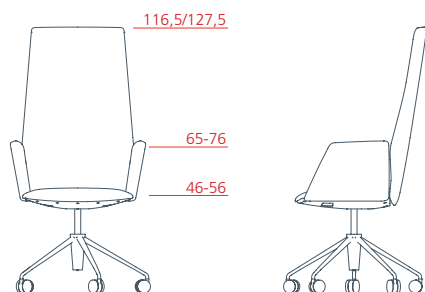

## Executive

---

Seduta executive schienale alto con bracciolo rivestito,  
base girevole su ruote a 5 razze con regolazione di altezza  
**1VE5532** L 67 P 74,5/97,5 H 116,5/127,5

Seduta executive schienale alto con bracciolo in alluminio,  
base girevole su ruote a 5 razze con regolazione di altezza  
**1VE5534** L 67 P 74,5/97,5 H 116,5/127,5