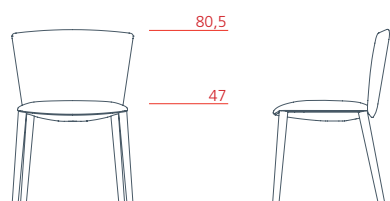

## Visitors

---

Seduta visitors schienale basso, base cantilever  
**1VE2010** L 56 P 56 H 80,5

Seduta visitors schienale basso, base slitta  
**1VE3010** L 60 P 56 H 80,5

Seduta visitors schienale basso, base a 4 gambe  
**1VE1010** L 55 P 56 H 80,5