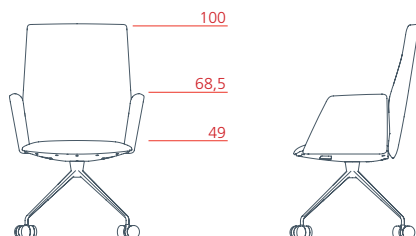

Vela

Conference

Seduta conference schienale medio con bracciolo rivestito, base fissa a 4 razze su ruote

1VE4122 L 63 P 65/81 H 100