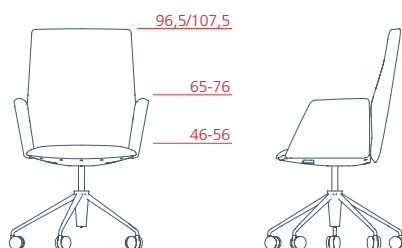

## Executive

---

Seduta executive schienale alto con bracciolo rivestito,  
base girevole su ruote a 5 razze con regolazione di altezza  
**1VE5532** L 67 P 74,5/97,5 H 116,5/127,5

Seduta executive schienale alto con bracciolo in alluminio,  
base girevole su ruote a 5 razze con regolazione di altezza  
**1VE5534** L 67 P 74,5/97,5 H 116,5/127,5

Seduta executive schienale medio con bracciolo rivestito,  
base girevole su ruote a 5 razze con regolazione di altezza  
**1VE5522** L 67 P 70,5/86,5 H 96,5/107,5

Seduta executive schienale medio con bracciolo in alluminio,  
base girevole su ruote a 5 razze con regolazione di altezza  
**1VE5524** L 67 P 70,5/86,5 H 96,5/107,5

Seduta executive schienale basso con bracciolo rivestito,  
base girevole su ruote a 5 razze con regolazione di altezza  
**1VE5512** L 67 P 65/75 H 75,5/86,5

Seduta executive schienale basso con bracciolo in alluminio,  
base girevole su ruote a 5 razze con regolazione di altezza  
**1VE5514** L 67 P 65/75 H 75,5/86,5