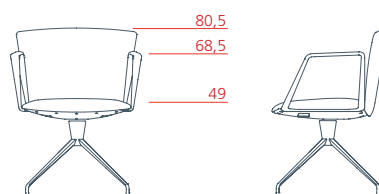

## Conference

---

Seduta conference schienale basso con bracciolo rivestito, base fissa a 4 razze su ruote

**1VE4112** L 63 P 59,5/69,5 H 80,5

Seduta conference schienale basso con bracciolo in alluminio, base fissa a 4 razze su ruote

**1VE4114** L 63 P 59,5/69,5 H 80,5

Seduta conference schienale basso con bracciolo rivestito, base girevole a 4 razze su piedini

**1VE4312** L 63 P 59,5/69,5 H 80,5

Seduta conference schienale basso con bracciolo in alluminio, base girevole a 4 razze su piedini

**1VE4314** L 63 P 59,5/69,5 H 80,5

Seduta conference schienale basso con bracciolo rivestito, base con ritorno automatico a 4 razze su piedini

**1VE4412** L 63 P 59,5/69,5 H 80,5

Seduta conference schienale basso con bracciolo in alluminio, base con ritorno automatico a 4 razze su piedini