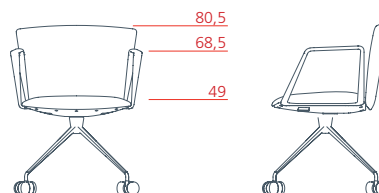

## Conference

---

Seduta conference schienale basso con bracciolo rivestito, base fissa a 4 razze su ruote

**1VE4112** L 63 P 59,5/69,5 H 80,5

Seduta conference schienale basso con bracciolo in alluminio, base fissa a 4 razze su ruote