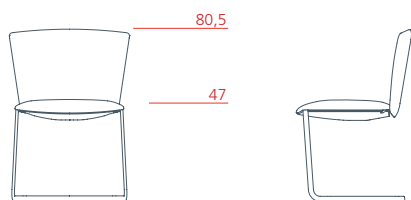

Vela

Visitors

Seduta visitors schienale basso, base cantilever
1VE2010 L 56 P 56 H 80,5