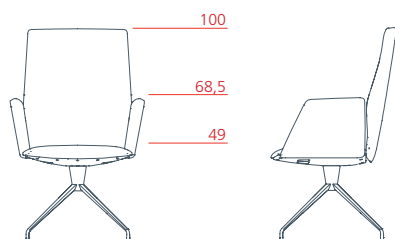

## Conference

---

Seduta conference schienale medio con bracciolo rivestito, base fissa a 4 razze su ruote

**1VE4122** L 63 P 65/81 H 100

Seduta conference schienale medio con bracciolo in alluminio, base fissa a 4 razze su ruote

**1VE4124** L 63 P 65/81 H 100

Seduta conference schienale medio con bracciolo rivestito, base girevole a 4 razze su piedini

**1VE4322** L 63 P 65/81 H 100

Seduta conference schienale medio con bracciolo in alluminio, base girevole a 4 razze su piedini

**1VE4324** L 63 P 65/81 H 100

Seduta conference schienale medio con bracciolo rivestito, base con ritorno automatico a 4 razze su piedini

**1VE4422** L 63 P 65/81 H 100

Seduta conference schienale medio con bracciolo in alluminio, base con ritorno automatico a 4 razze su piedini