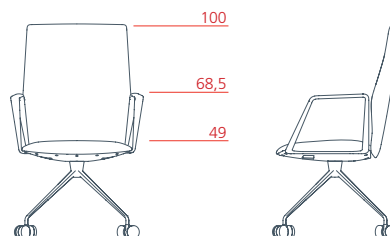

Seduta executive schienale medio con bracciolo rivestito,  
base girevole su ruote a 5 razze con regolazione di altezza  
**1VE5522** L 67 P 70,5/86,5 H 96,5/107,5

Seduta executive schienale medio con bracciolo in alluminio,  
base girevole su ruote a 5 razze con regolazione di altezza  
**1VE5524** L 67 P 70,5/86,5 H 96,5/107,5

Seduta executive schienale basso con bracciolo rivestito,  
base girevole su ruote a 5 razze con regolazione di altezza  
**1VE5512** L 67 P 65/75 H 75,5/86,5

Seduta executive schienale basso con bracciolo in alluminio,  
base girevole su ruote a 5 razze con regolazione di altezza  
**1VE5514** L 67 P 65/75 H 75,5/86,5

## Conference

---

Seduta conference schienale medio con bracciolo rivestito, base fissa a 4 razze su ruote

**1VE4122** L 63 P 65/81 H 100

Seduta conference schienale medio con bracciolo in alluminio, base fissa a 4 razze su ruote