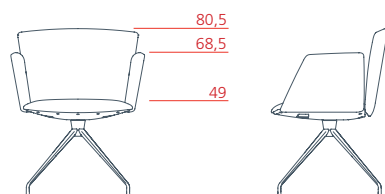

## Conference

---

Seduta conference schienale basso con bracciolo rivestito, base fissa a 4 razze su ruote

**1VE4112** L 63 P 59,5/69,5 H 80,5

Seduta conference schienale basso con bracciolo in alluminio, base fissa a 4 razze su ruote

**1VE4114** L 63 P 59,5/69,5 H 80,5

Seduta conference schienale basso con bracciolo rivestito, base girevole a 4 razze su piedini

**1VE4312** L 63 P 59,5/69,5 H 80,5

Seduta conference schienale basso con bracciolo in alluminio, base girevole a 4 razze su piedini