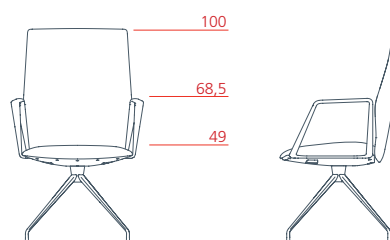

## Conference

---

Seduta conference schienale medio con bracciolo rivestito, base fissa a 4 razze su ruote

**1VE4122** L 63 P 65/81 H 100

Seduta conference schienale medio con bracciolo in alluminio, base fissa a 4 razze su ruote

**1VE4124** L 63 P 65/81 H 100

Seduta conference schienale medio con bracciolo rivestito, base girevole a 4 razze su piedini

**1VE4322** L 63 P 65/81 H 100

Seduta conference schienale medio con bracciolo in alluminio, base girevole a 4 razze su piedini