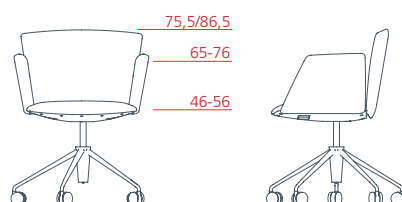

## Executive

---

Seduta executive schienale alto con bracciolo rivestito,  
base girevole su ruote a 5 razze con regolazione di altezza  
**1VE5532** L 67 P 74,5/97,5 H 116,5/127,5

Seduta executive schienale alto con bracciolo in alluminio,  
base girevole su ruote a 5 razze con regolazione di altezza  
**1VE5534** L 67 P 74,5/97,5 H 116,5/127,5

Seduta executive schienale medio con bracciolo rivestito,  
base girevole su ruote a 5 razze con regolazione di altezza  
**1VE5522** L 67 P 70,5/86,5 H 96,5/107,5

Seduta executive schienale medio con bracciolo in alluminio,  
base girevole su ruote a 5 razze con regolazione di altezza  
**1VE5524** L 67 P 70,5/86,5 H 96,5/107,5

Seduta executive schienale basso con bracciolo rivestito,  
base girevole su ruote a 5 razze con regolazione di altezza  
**1VE5512** L 67 P 65/75 H 75,5/86,5

Seduta executive schienale basso con bracciolo in alluminio,  
base girevole su ruote a 5 razze con regolazione di altezza  
**1VE5514** L 67 P 65/75 H 75,5/86,5