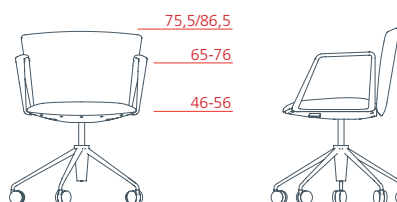

## Executive

---

Seduta executive schienale alto con bracciolo rivestito,  
base girevole su ruote a 5 razze con regolazione di altezza  
**1VE5532** L 67 P 74,5/97,5 H 116,5/127,5

Seduta executive schienale alto con bracciolo in alluminio,  
base girevole su ruote a 5 razze con regolazione di altezza  
**1VE5534** L 67 P 74,5/97,5 H 116,5/127,5

Seduta executive schienale medio con bracciolo rivestito,  
base girevole su ruote a 5 razze con regolazione di altezza  
**1VE5522** L 67 P 70,5/86,5 H 96,5/107,5

Seduta executive schienale medio con bracciolo in alluminio,  
base girevole su ruote a 5 razze con regolazione di altezza  
**1VE5524** L 67 P 70,5/86,5 H 96,5/107,5

Seduta executive schienale basso con bracciolo rivestito,  
base girevole su ruote a 5 razze con regolazione di altezza  
**1VE5512** L 67 P 65/75 H 75,5/86,5

Seduta executive schienale basso con bracciolo in alluminio,  
base girevole su ruote a 5 razze con regolazione di altezza  
**1VE5514** L 67 P 65/75 H 75,5/86,5