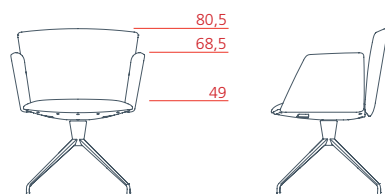

## Conference

---

Seduta conference schienale basso con bracciolo rivestito, base fissa a 4 razze su ruote

**1VE4112** L 63 P 59,5/69,5 H 80,5

Seduta conference schienale basso con bracciolo in alluminio, base fissa a 4 razze su ruote

**1VE4114** L 63 P 59,5/69,5 H 80,5

Seduta conference schienale basso con bracciolo rivestito, base girevole a 4 razze su piedini

**1VE4312** L 63 P 59,5/69,5 H 80,5

Seduta conference schienale basso con bracciolo in alluminio, base girevole a 4 razze su piedini

**1VE4314** L 63 P 59,5/69,5 H 80,5

Seduta conference schienale basso con bracciolo rivestito, base con ritorno automatico a 4 razze su piedini

**1VE4412** L 63 P 59,5/69,5 H 80,5

Seduta conference schienale basso con bracciolo in alluminio, base con ritorno automatico a 4 razze su piedini