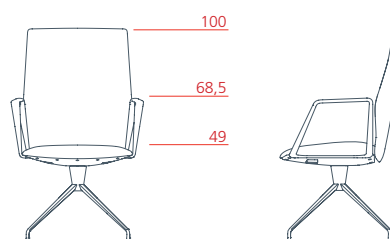

## Conference

---

Seduta conference schienale medio con bracciolo rivestito, base fissa a 4 razze su ruote

**1VE4122** L 63 P 65/81 H 100

Seduta conference schienale medio con bracciolo in alluminio, base fissa a 4 razze su ruote

**1VE4124** L 63 P 65/81 H 100

Seduta conference schienale medio con bracciolo rivestito, base girevole a 4 razze su piedini

**1VE4322** L 63 P 65/81 H 100

Seduta conference schienale medio con bracciolo in alluminio, base girevole a 4 razze su piedini

**1VE4324** L 63 P 65/81 H 100

Seduta conference schienale medio con bracciolo rivestito, base con ritorno automatico a 4 razze su piedini

**1VE4422** L 63 P 65/81 H 100

Seduta conference schienale medio con bracciolo in alluminio, base con ritorno automatico a 4 razze su piedini