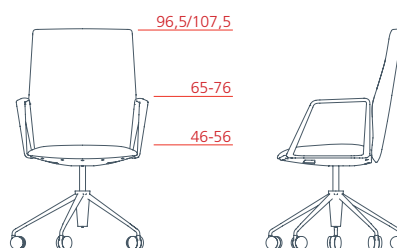

## Executive

---

Seduta executive schienale alto con bracciolo rivestito,  
base girevole su ruote a 5 razze con regolazione di altezza  
**1VE5532** L 67 P 74,5/97,5 H 116,5/127,5

Seduta executive schienale alto con bracciolo in alluminio,  
base girevole su ruote a 5 razze con regolazione di altezza  
**1VE5534** L 67 P 74,5/97,5 H 116,5/127,5

Seduta executive schienale medio con bracciolo rivestito,  
base girevole su ruote a 5 razze con regolazione di altezza  
**1VE5522** L 67 P 70,5/86,5 H 96,5/107,5

Seduta executive schienale medio con bracciolo in alluminio,  
base girevole su ruote a 5 razze con regolazione di altezza  
**1VE5524** L 67 P 70,5/86,5 H 96,5/107,5

Seduta executive schienale basso con bracciolo rivestito,  
base girevole su ruote a 5 razze con regolazione di altezza  
**1VE5512** L 67 P 65/75 H 75,5/86,5

Seduta executive schienale basso con bracciolo in alluminio,  
base girevole su ruote a 5 razze con regolazione di altezza  
**1VE5514** L 67 P 65/75 H 75,5/86,5