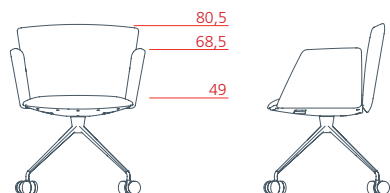

Vela

Conference

Seduta conference schienale basso con bracciolo rivestito, base fissa a 4 razze su ruote

1VE4112 L 63 P 59,5/69,5 H 80,5