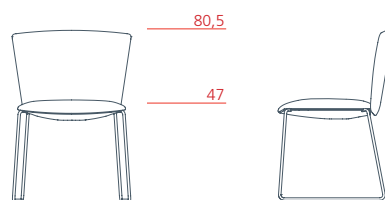

Seduta visitors schienale basso, base slitta
1VE3010 L 60 P 56 H 80,5