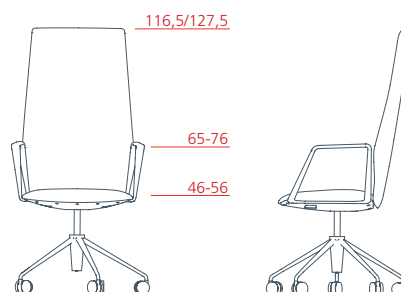

## Executive

---

Seduta executive schienale alto con bracciolo rivestito,  
base girevole su ruote a 5 razze con regolazione di altezza  
**1VE5532** L 67 P 74,5/97,5 H 116,5/127,5

Seduta executive schienale alto con bracciolo in alluminio,  
base girevole su ruote a 5 razze con regolazione di altezza  
**1VE5534** L 67 P 74,5/97,5 H 116,5/127,5