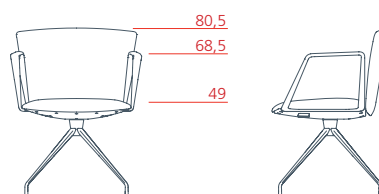

## Conference

---

Seduta conference schienale basso con bracciolo rivestito, base fissa a 4 razze su ruote

**1VE4112** L 63 P 59,5/69,5 H 80,5

Seduta conference schienale basso con bracciolo in alluminio, base fissa a 4 razze su ruote

**1VE4114** L 63 P 59,5/69,5 H 80,5

Seduta conference schienale basso con bracciolo rivestito, base girevole a 4 razze su piedini

**1VE4312** L 63 P 59,5/69,5 H 80,5

Seduta conference schienale basso con bracciolo in alluminio, base girevole a 4 razze su piedini