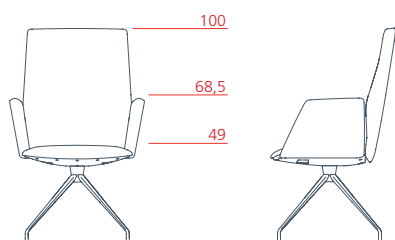

Seduta executive schienale basso con bracciolo rivestito,  
base girevole su ruote a 5 razze con regolazione di altezza  
**1VE5512** L 67 P 65/75 H 75,5/86,5

Seduta executive schienale basso con bracciolo in alluminio,  
base girevole su ruote a 5 razze con regolazione di altezza  
**1VE5514** L 67 P 65/75 H 75,5/86,5

## Conference

---

Seduta conference schienale medio con bracciolo rivestito, base fissa a 4 razze su ruote

**1VE4122** L 63 P 65/81 H 100

Seduta conference schienale medio con bracciolo in alluminio, base fissa a 4 razze su ruote

**1VE4124** L 63 P 65/81 H 100

Seduta conference schienale medio con bracciolo rivestito, base girevole a 4 razze su piedini

**1VE4322** L 63 P 65/81 H 100

Seduta conference schienale medio con bracciolo in alluminio, base girevole a 4 razze su piedini